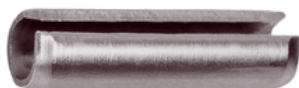

Pino Elástico

Linha completa