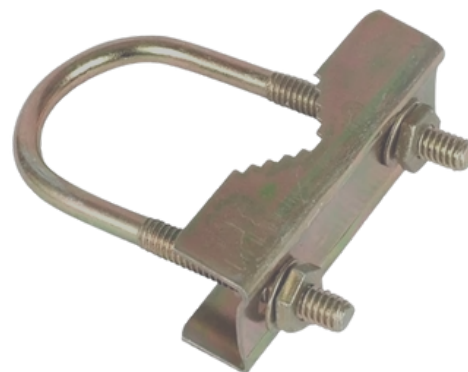

Abraçadeira "U" Vergalhão

1/4 X 3/8	1/4 x 1./2
1/4 x 1/2	1/4 x 2"
1/4 x 3/4	3/8 x 2.1/2
1/4 x 1"	

Abraçadeira "U" Ômega

1/2	2"
3/4	2.1/2
1"	3"
1.1/2	4"

Abraçadeira p/ Antena

Abraçadeira tipo U completa

Abraçadeira Gota

3/4	2"
1"	2.1/2
1.1/4	3"
1.1/2	4"

Abraçadeira Hidráulica

3/4	1.1/2	3"
7/8	2"	3.1/2
1"	2.1/4	4"
1.1/4	2.1/2	

Abraçadeira Simplex / Gasolina

3/8	3/4
1/2	1"

2

Parafusos

Parafuso Allen Cab. Cilíndrica

Linha completa

Parafuso Allen Cab. Chata

Linha completa

Parafuso Allen Cab. Abaulada

Linha completa

Parafuso Allen Sem Cabeça

Linha completa

Parafuso Allen INOX