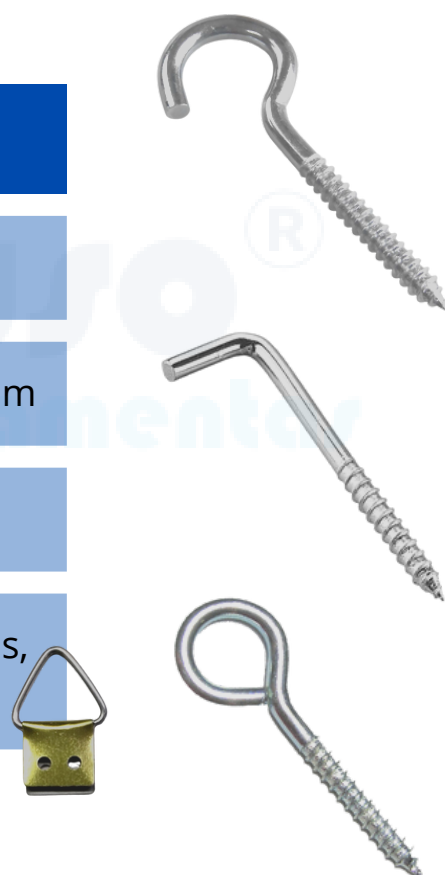

4,5 x 45

Parafuso p/ Madeira

Linha completa

Algumas medidas p/ uso com tampinha

Ganchos, Escáfulas e Pitões

Uso com bucha:

05mm

06mm

08mm

10mm

12mm

Linha completa p/ uso em madeira

Linha para outros usos domésticos, como cabides, redes e quadros

Parafuso p/ Louças Sanitárias

B-08mm

B-10mm