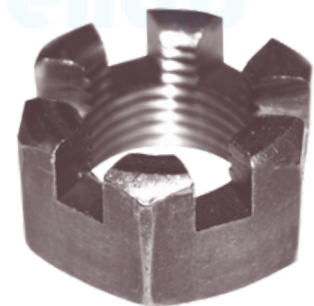

24-1,5 MB

Porca Autotravante

*Linha completa em inox e outros acabamentos

Porca Castelo

5/16-24 NF	1.1/8-12 NF	1.1/4-7 NC
3/8-24 NF	1.1/4-12 NF	1.3/8-6 NC
7/16-20 NF	1.3/8-12 NF	1.1/2-6 NC
1/2-20 NF	1.1/2-12 NF	16-1,5 MB
9/16-18 NF	1/2-13 NC	18-1,5 MB
5/8-18 NF	5/8-11 NC	20-1,5 MB
3/4-16 NF	3/4-10 NC	22-1,5 MB
7/8-14 NF	7/8-9 NC	24-1,5 MB
1"-12 NF	1"-8 NC	24-1,5 MB Fln.
1"-14 NS	1.1/8-7 NC	30-1,5 MB