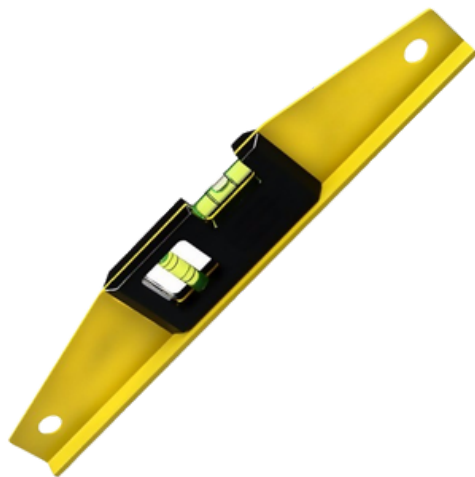

Nível

12"

24"

14"

48"

16"

*Em madeira, alumínio, com ou sem ímã