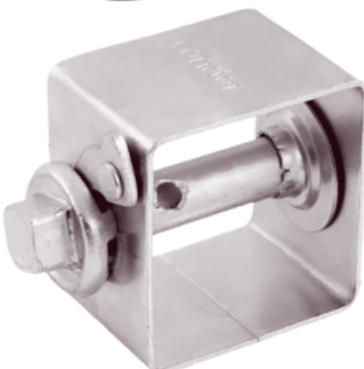

400m

250m

500m

Esticador p/ Cerca

C/ argola

Esticador p/ Cerca

C/ catraca

Esticador p/ Cordoalha

3/8 x 300

7/16 x 300

Correia em V Industrial

Linha A completa

Linha B completa

*Linha completa de polias em alumínio

Gaxeta Grafitada

3/16