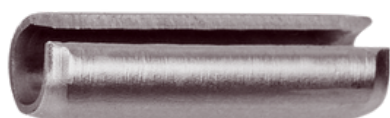

Pino Liso Engate

3/4 x 135	1" x 150	1.1/8 x 115
7/8 x 160	1" x 160	1.1/8 x 180
1" x 110	1" x 175	
1" x 115	1" x 215	

Pino Liso Grade Tatu

7/8 x 1"

7/8 x 1.1/8

Pino Liso Engate Duplo

7/8 x 1.1/8

Pino Liso Grade Triton

Triton 7/8 x 210mm

Pino da Luva do Cardan

AEMCO CC31

Anel Trava RS

Linha completa

Anel Elástico Externo

Linha completa

Anel Elástico Interno

Linha completa

Pino Elástico

Linha completa

2

Parafusos de Roda

Parafuso Roda Tras. MF/VT (CJ)

5/8 x 3.1/8

Parafuso Roda Diant. MF